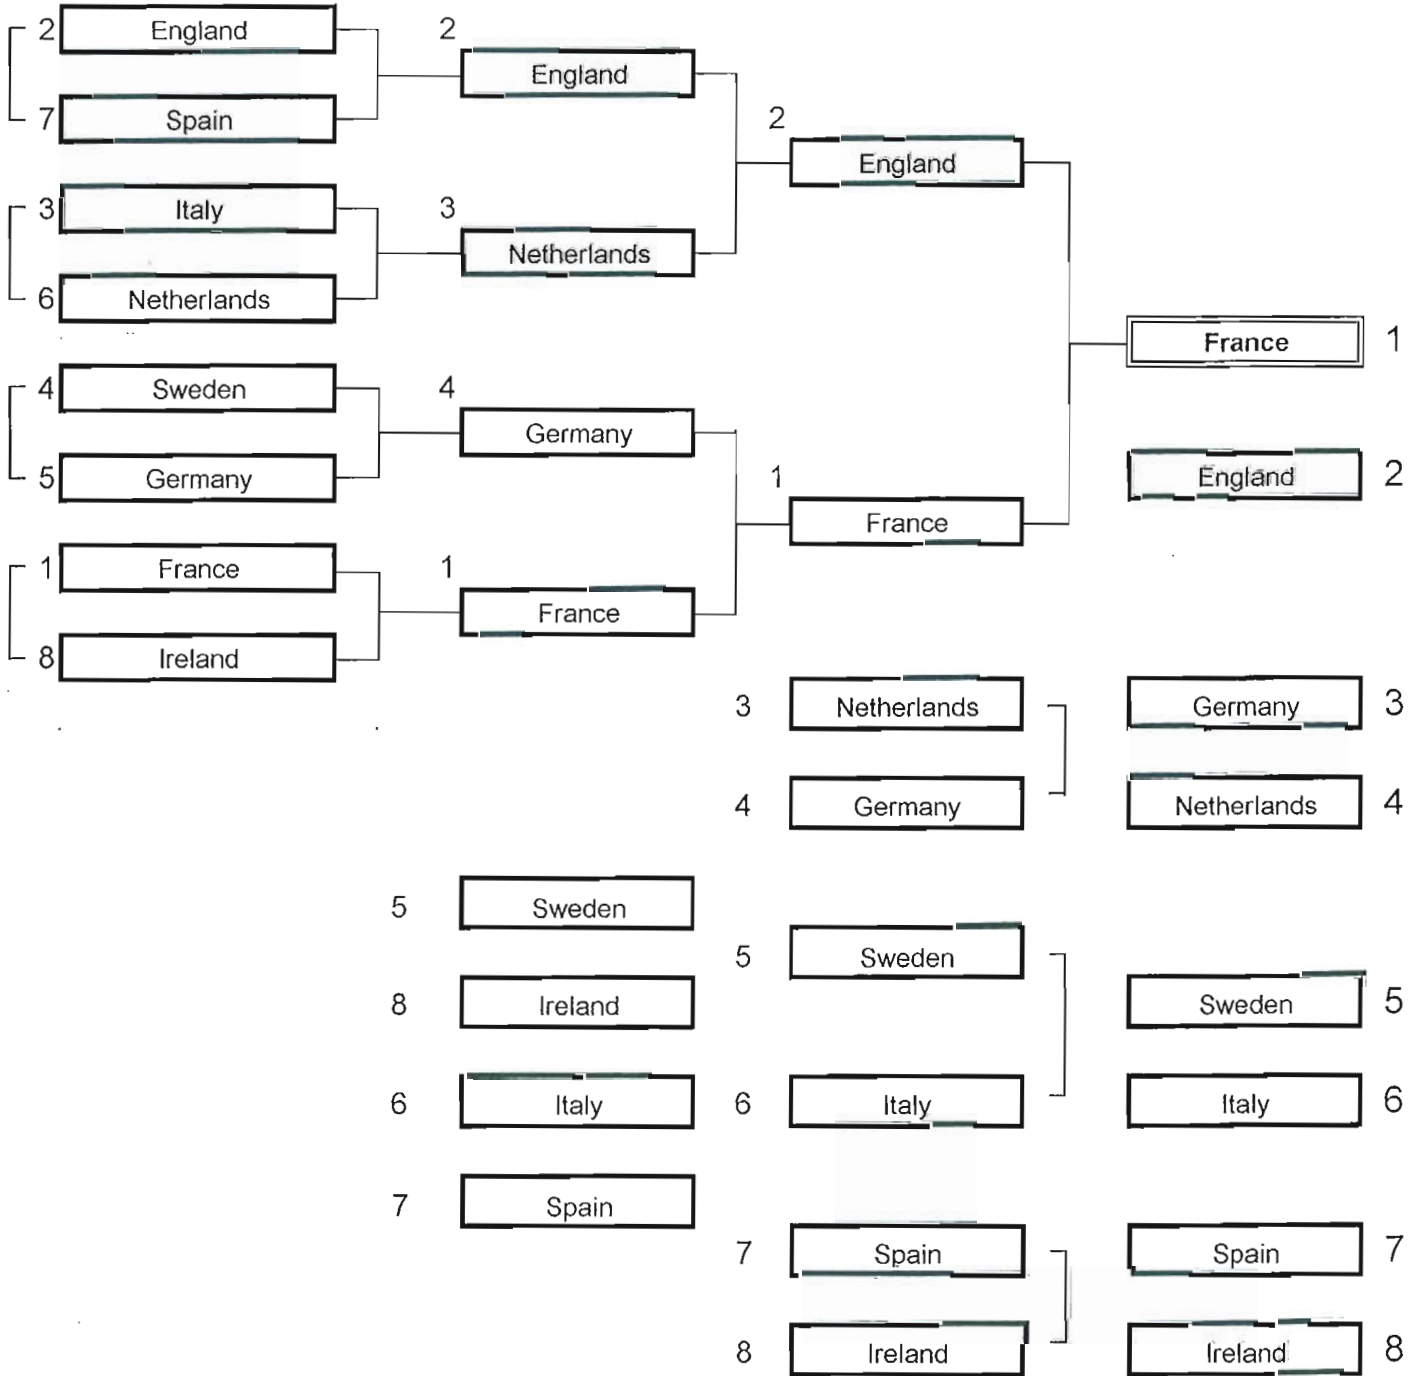

21ème Championnat d'Europe par Équipes Dames

FIRST FLIGHT