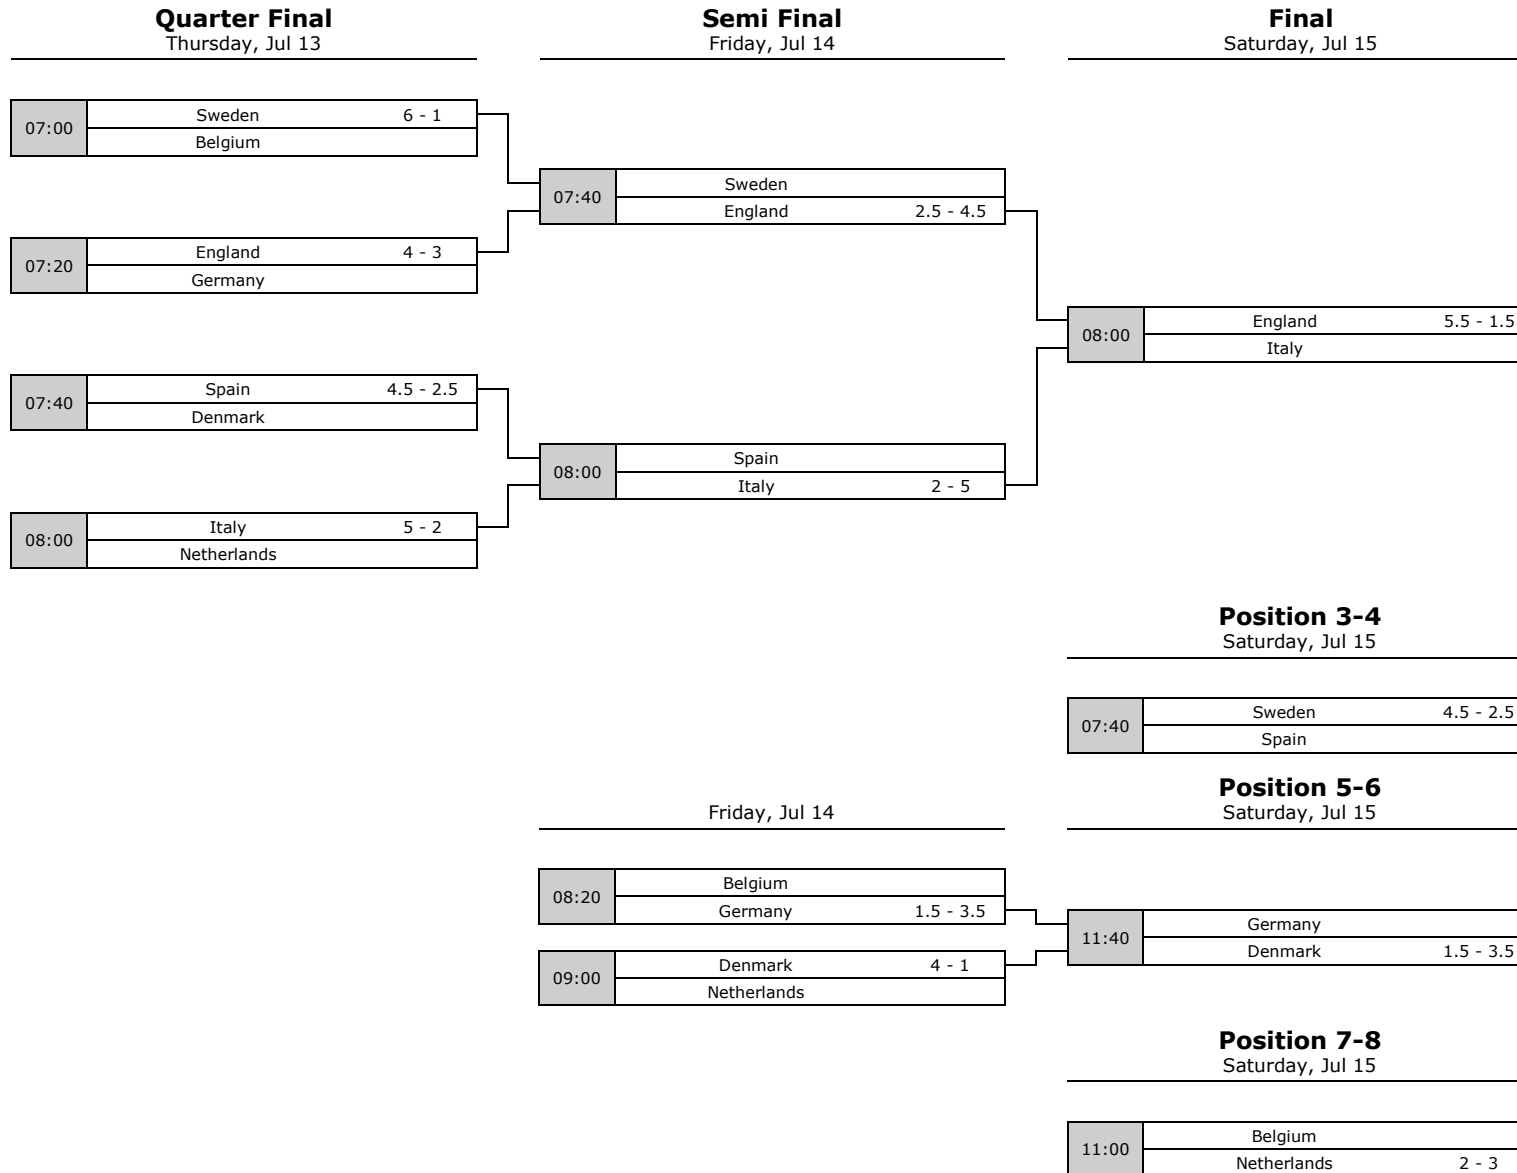

European Ladies' Team Championship – Flight A

Montado Golf Resort, Portugal 11 – 15 July 2017

European Ladies' Team Championship

Montado Golf Resort, Portugal
11 – 15 July 2017

MATCH RESULT Flight A

Quarter Final

Thursday, Jul 13

Sweden				Belgium			
Linnea Strom / Filippa Moork	1	3&1		0	Charlotte de Corte / Diane Baillieux		
Linnea Johansson / My Leander	1	4&3		0	Elodie Van Dievoet / Clarisse Louis		
Elin Esborn	1	2 Holes		0	Margaux Appart		
Michaela Finn	1	2 Holes		0	Diane Baillieux		
Linnea Johansson	½	Halved		½	Charlotte de Corte		
Linnea Strom	1	3&2		0	Clarisse Louis		
My Leander	½	Halved		½	Elodie Van Dievoet		
	6			1			

Quarter Final

Thursday, Jul 13

England				Germany			
Gemma Clews / Sophie Lamb	1	1 Hole		0	Antonia Eberhard / Sophie Hausmann		
Alice Hewson / India Clyburn	0		2&1	1	Laura Fuenfstueck / Sophia Zeeb		
Lianna Bailey	0		1 Hole	1	Antonia Eberhard		
Alice Hewson	1	2&1		0	Leonie Harm		
Gemma Clews	1	2&1		0	Sophie Hausmann		
Sophie Lamb	1	1 Hole		0	Laura Fuenfstueck		
India Clyburn	0		4&3	1	Sophia Zeeb		
	4			3			

Quarter Final

Thursday, Jul 13

Spain				Denmark			
Ainhoa Olarra / Celia Barquin	0		2&1	1	Sofie K. Nielsen / Puk Lyng Thomsen		
Harang Lee / Ana Pelaez	1	19th		0	Cecilie Finne-Ipsen / Malene K. Hansen		
Ainhoa Olarra	1	4&3		0	Sofie K. Nielsen		
Celia Barquin	0		6&5	1	Puk Lyng Thomsen		
Marta Perez	1	3&1		0	Malene K. Hansen		
Harang Lee	1	2&1		0	Stephanie Astrup		
Ana Pelaez	½	Halved		½	Marie Lund-Hansen		
	4.5			2.5			

Quarter Final

Thursday, Jul 13

Italy				Netherlands			
Bianca Maria Fabrizio / Tasa Torbica	1	1 Hole		0	Dewi Weber / Romy Meekers		
Clara Manzalini / Carlotta Ricolfi	1	1 Hole		0	Myrte Eikenaar / Roos Haarman		
Roberta Liti	1	2&1		0	Roos Haarman		
Angelica Moresco	½	Halved		½	Dewi Weber		
Tasa Torbica	0		4&3	1	Romy Meekers		
Carlotta Ricolfi	½	Halved		½	Myrte Eikenaar		
Clara Manzalini	1	7&6		0	Zhen Bontan		
	5			2